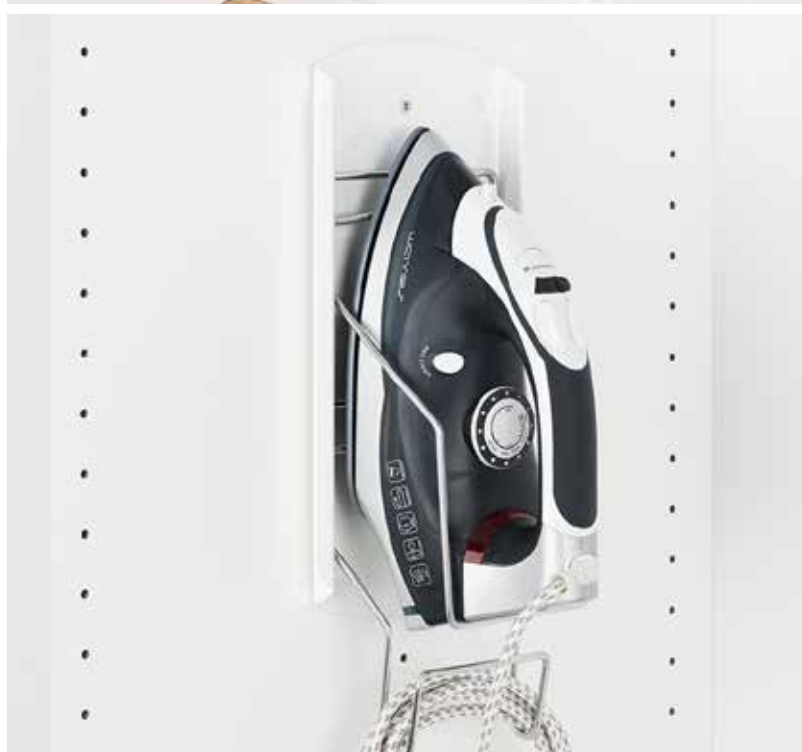

HÅLLARE FÖR HÅRFÖN/PLATTÅNG

Hållare för hårfön och plattång. Perfekt att hänga upp i badrummet eller i garderoben. Hållaren kan användas även när värmeverktyget är varmt. Maxbelastning 6 kg.

ART NR	BESKRIVNING	MÅTT (MM)
604837	HÅLLARE FÖR HÅRFÖN OCH PLATTÅNG, 1611, ANTRACIT	363x115

TVÄTTKORG

Utdragbar tvättkorg med hjul och avdelare för enkel separering av tvätt. Maxbelastning 12 kg.

ART NR	BESKRIVNING	MÅTT (MM)	SKÅP INVÄ. (MM)
604839	6430, INKLUSIVE SKENA OCH HJUL, SILVER	330x500x550	400x500x600

STRYKJÄRNSHÅLLARE

Med strykjärnshållaren kan du enkelt placera ditt strykjärn i ett skåp eller direkt på väggen. Strykjärnshållaren kan användas även när strykjärnet är varmt. Inkluderar en sladdhållare för att smidigt hålla sladden på plats.

ART NR	BESKRIVNING	MÅTT (MM)
603012.14	STRYKJÄRNSHÅLLARE 1614 SILVER	165x85x405