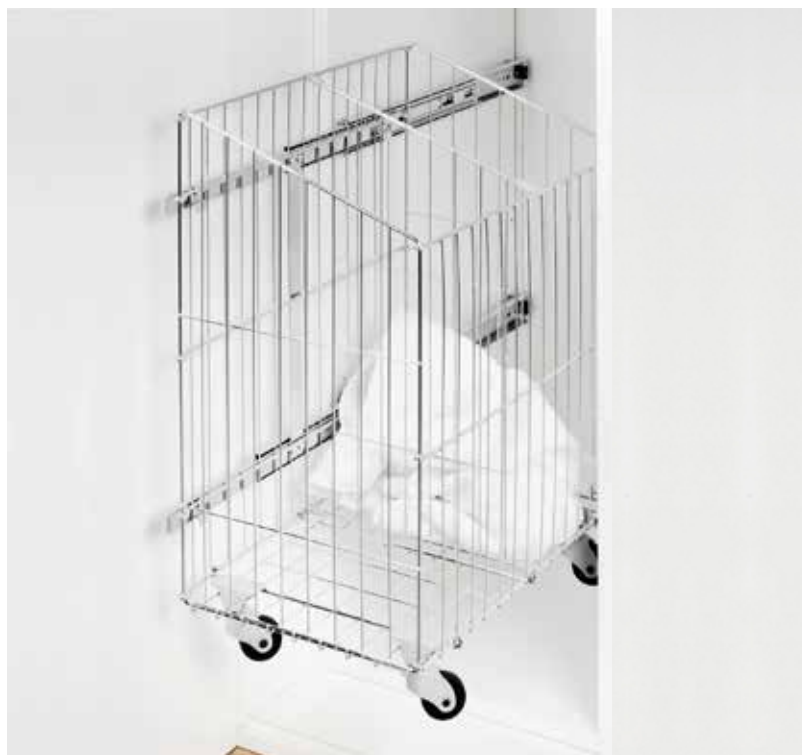

HÅLLARE FÖR HÅRFÖN/PLATTÅNG

Hållare för hårfön och plattång. Perfekt att hänga upp i badrummet eller i garderoben. Hållaren kan användas även när värmeverktyget är varmt. Maxbelastning 6 kg.

ART NR	BESKRIVNING	MÅTT (MM)
604837	HÅLLARE FÖR HÅRFÖN OCH PLATTÅNG, 1611, ANTRACIT	363x115

TVÄTTKORG

Utdragbar tvättkorg med hjul och avdelare för enkel separering av tvätt. Maxbelastning 12 kg.

ART NR	BESKRIVNING	MÅTT (MM)	SKÅP INVÄ. (MM)
604839	6430, INKLUSIVE SKENA OCH HJUL, SILVER	330x500x550	400x500x600

STRYKJÄRNSHÅLLARE

Med strykjärnshållaren kan du enkelt placera ditt strykjärn i ett skåp eller direkt på väggen. Strykjärnshållaren kan användas även när strykjärnet är varmt. Inkluderar en sladdhållare för att smidigt hålla sladden på plats.

ART NR	BESKRIVNING	MÅTT (MM)
603012.14	STRYKJÄRNSHÅLLARE 1614 SILVER	165x85x405