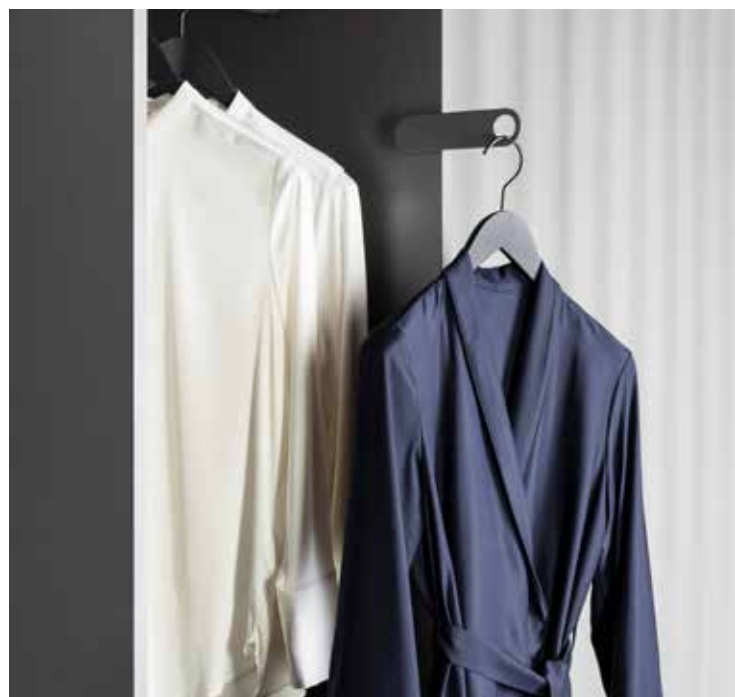

KLÄDSTÅNG SIDOMONTERAD

En sidomonterad klädstång med krokar som är idealisk för att hänga skärp, väskor och andra tillbehör. Tre stycken justerbara krokar ingår. Maxbelastning 12 kg.

ART NR	BESKRIVNING	MÅTT BxHxD (MM)	SKÅP INVÄ. BxHxD (MM)
604856	3 KROKAR 1629, ANTRACIT	68×73×466	150×100×510

FÖRVARINGSKROK TRIO

Stilren upphängning med tre krokar. Perfekt när det finns behov av lite extra förvaring. Går att montera på vänster- eller högersida. Maxbelastning 5 kg.

ART NR	BESKRIVNING	MÅTT BxHxD (MM)	SKÅP INVÄ. BxHxD (MM)
604855	KROK TRIO 1624, ANTRACIT	75×287×225	200×310×100

HÄNGARE LOOP

Fällbar hängare som monteras i garderobsstommen. Perfekt för att hänga upp dagens outfit. Finns i två färger, antracitgrå och vit. Går att montera på vänster- eller högersida. Maxbelastning 5 kg.

ART NR	BESKRIVNING	MÅTT BxHxD (MM)	SKÅP INVÄ. BxHxD (MM)
604801	HÄNGARE LOOP ANTRACIT	20×180×45	200×200×100
604800	HÄNGARE LOOP VIT	20×180×45	200×200×100