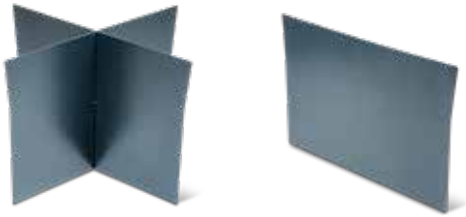

AVDELARE LUGO

Avdelare som placeras i kärlet för att separera förvaringen och ge en bättre överblick över förvaringen. Perfekt för t.ex. diskborstar, trasor, diskmedel och tabletter, eller för att separera mindre mängder avfall. Passar i 17-literskärl.

ART NR 601724 BESKRIVNING MÖRKGRÅ 4-FACK
ART NR 601782 BESKRIVNING MÖRKGRÅ 2-FACK

SORTERINGSFACK LUGO

Fack som placeras längst bak i lådutdraget. Finns för 400, 600 och 800 mm lådbredd. I facket förvarar du tex. större kartonger i som kanske inte ryms i vanliga kärl. Används tillsammans med 350 mm djup källsortering. Passar till Malaga, Madrid och Bilbao.

ART NR 601728 BESKRIVNING MÖRKGRÅ, 800 MM
ART NR 601729 BESKRIVNING MÖRKGRÅ, 600 MM
ART NR 601730 BESKRIVNING MÖRKGRÅ, 400 MM

UPPHÄNGNINGSBESLAG FÖR AVFALLSHINK LUGO

Passar 8- och 17-literskärl.

ART NR 601844 BESKRIVNING FÖRZINKAT STÅL

PRYLFACK LUGO

Ett litet fack som hängs på kärlets insida. I facket förvarar du tex. mindre redskap som disksvamp, stålull eller avfall som tex förbrukade batterier. Mått: 160 x 70 mm. Passar till samtliga varianter.

ART NR 601727 BESKRIVNING MÖRKGRÅ, 160 x 70 MM