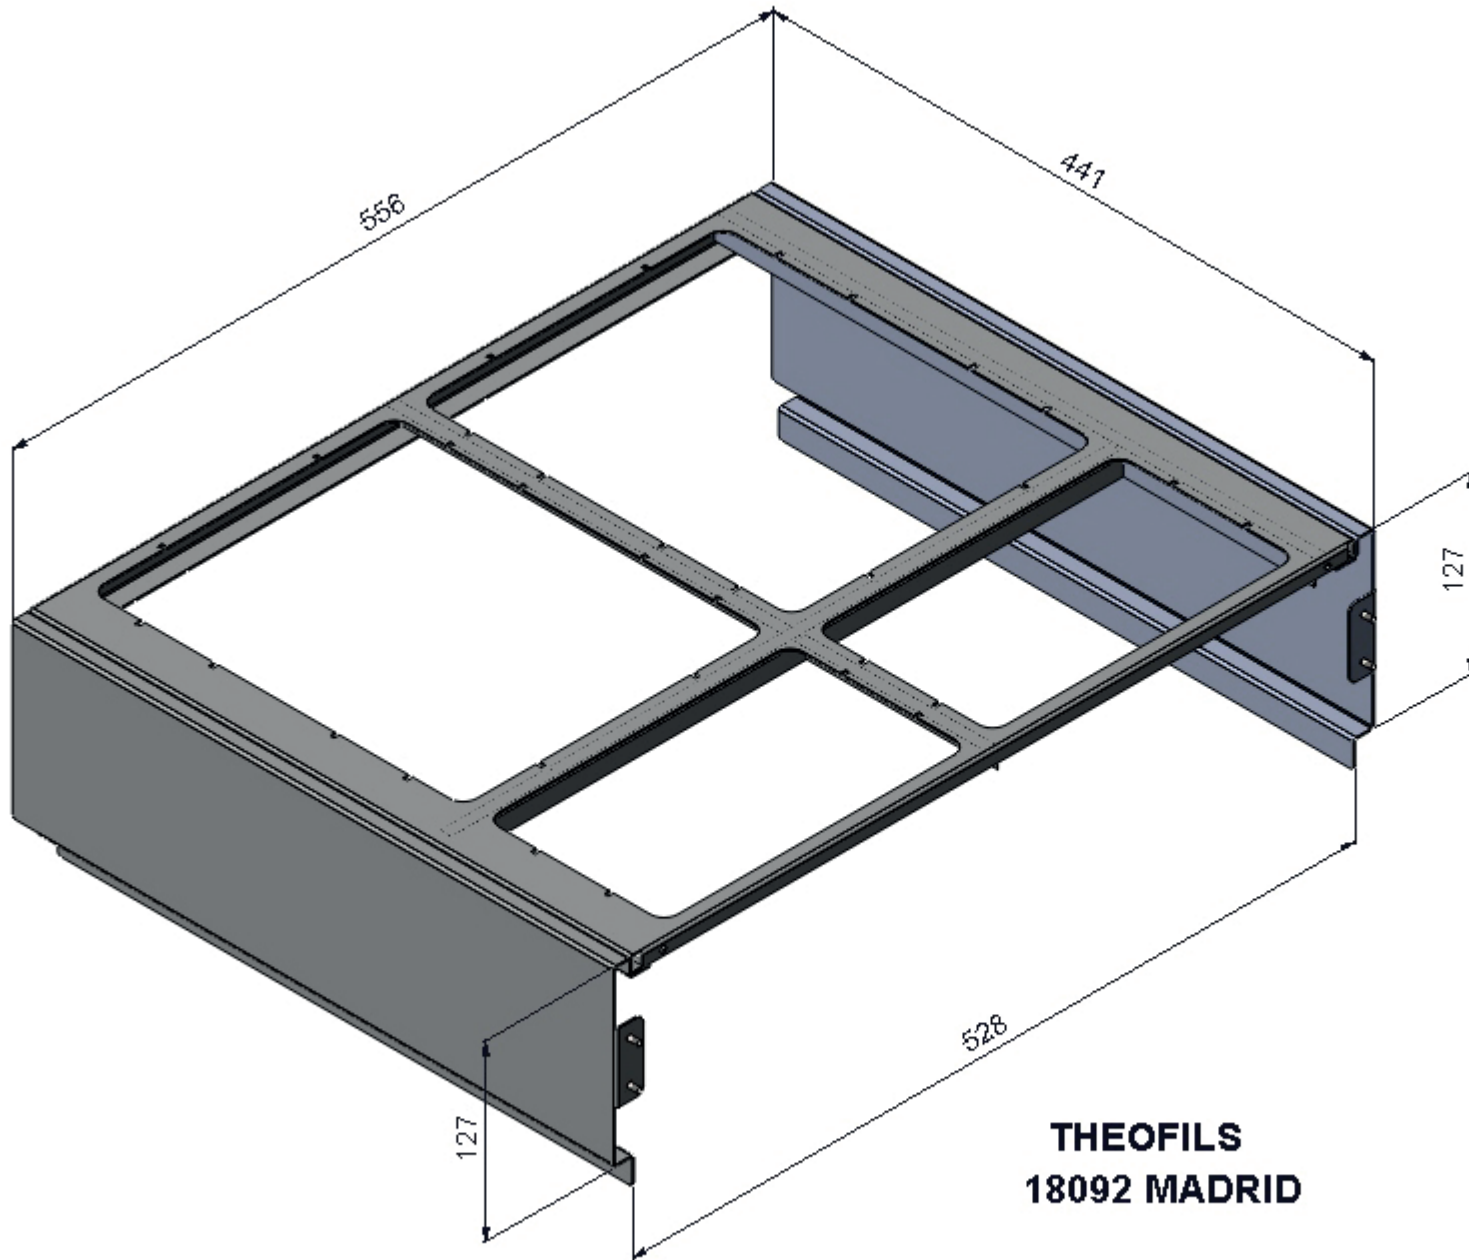

OBS!
Lägg till 40 mm
frigång i ovankant för
käril och lock.

**THEOFILS
18092 MADRID**