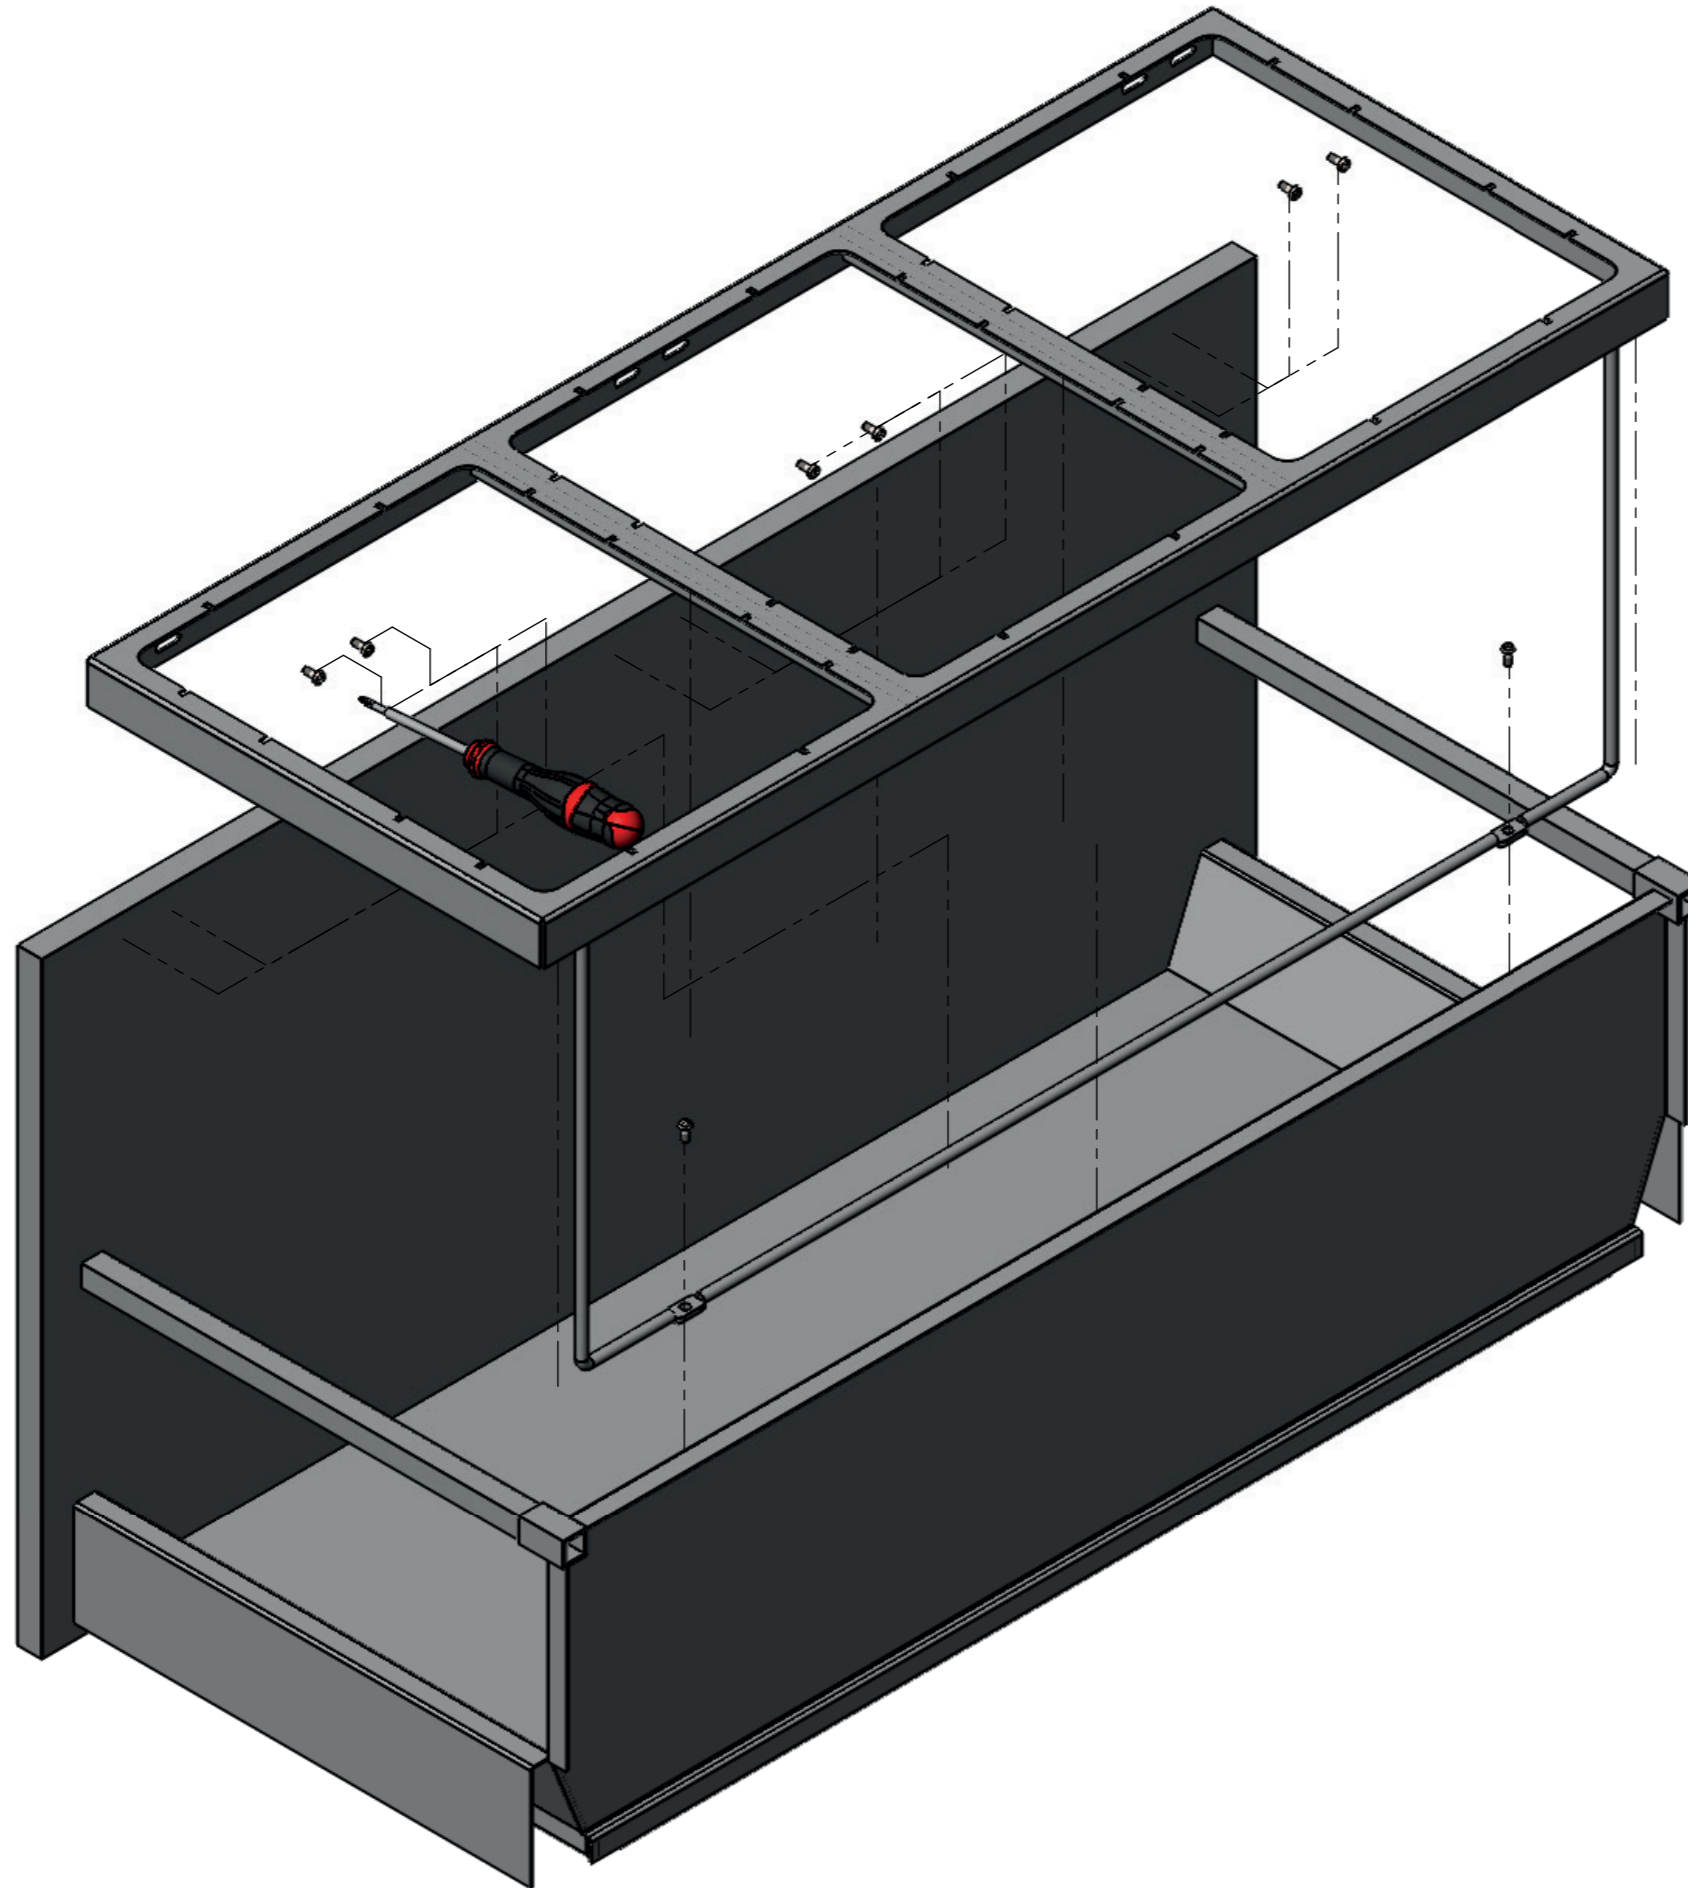

**THEOFILS  
18144 BILBAO**

**OBS!**  
**Lägg till 40 mm**  
**frigång i ovkant för**  
**kärl och lock.**

USE CROSS RECESSED SCREWDRIVER

**THEOFILS  
18145 BILBAO**

**OBS!**  
**Lägg till 40 mm**  
**frigång i ovkant för**  
**kärl och lock.**

USE CROSS RECESSED SCREWDRIVER