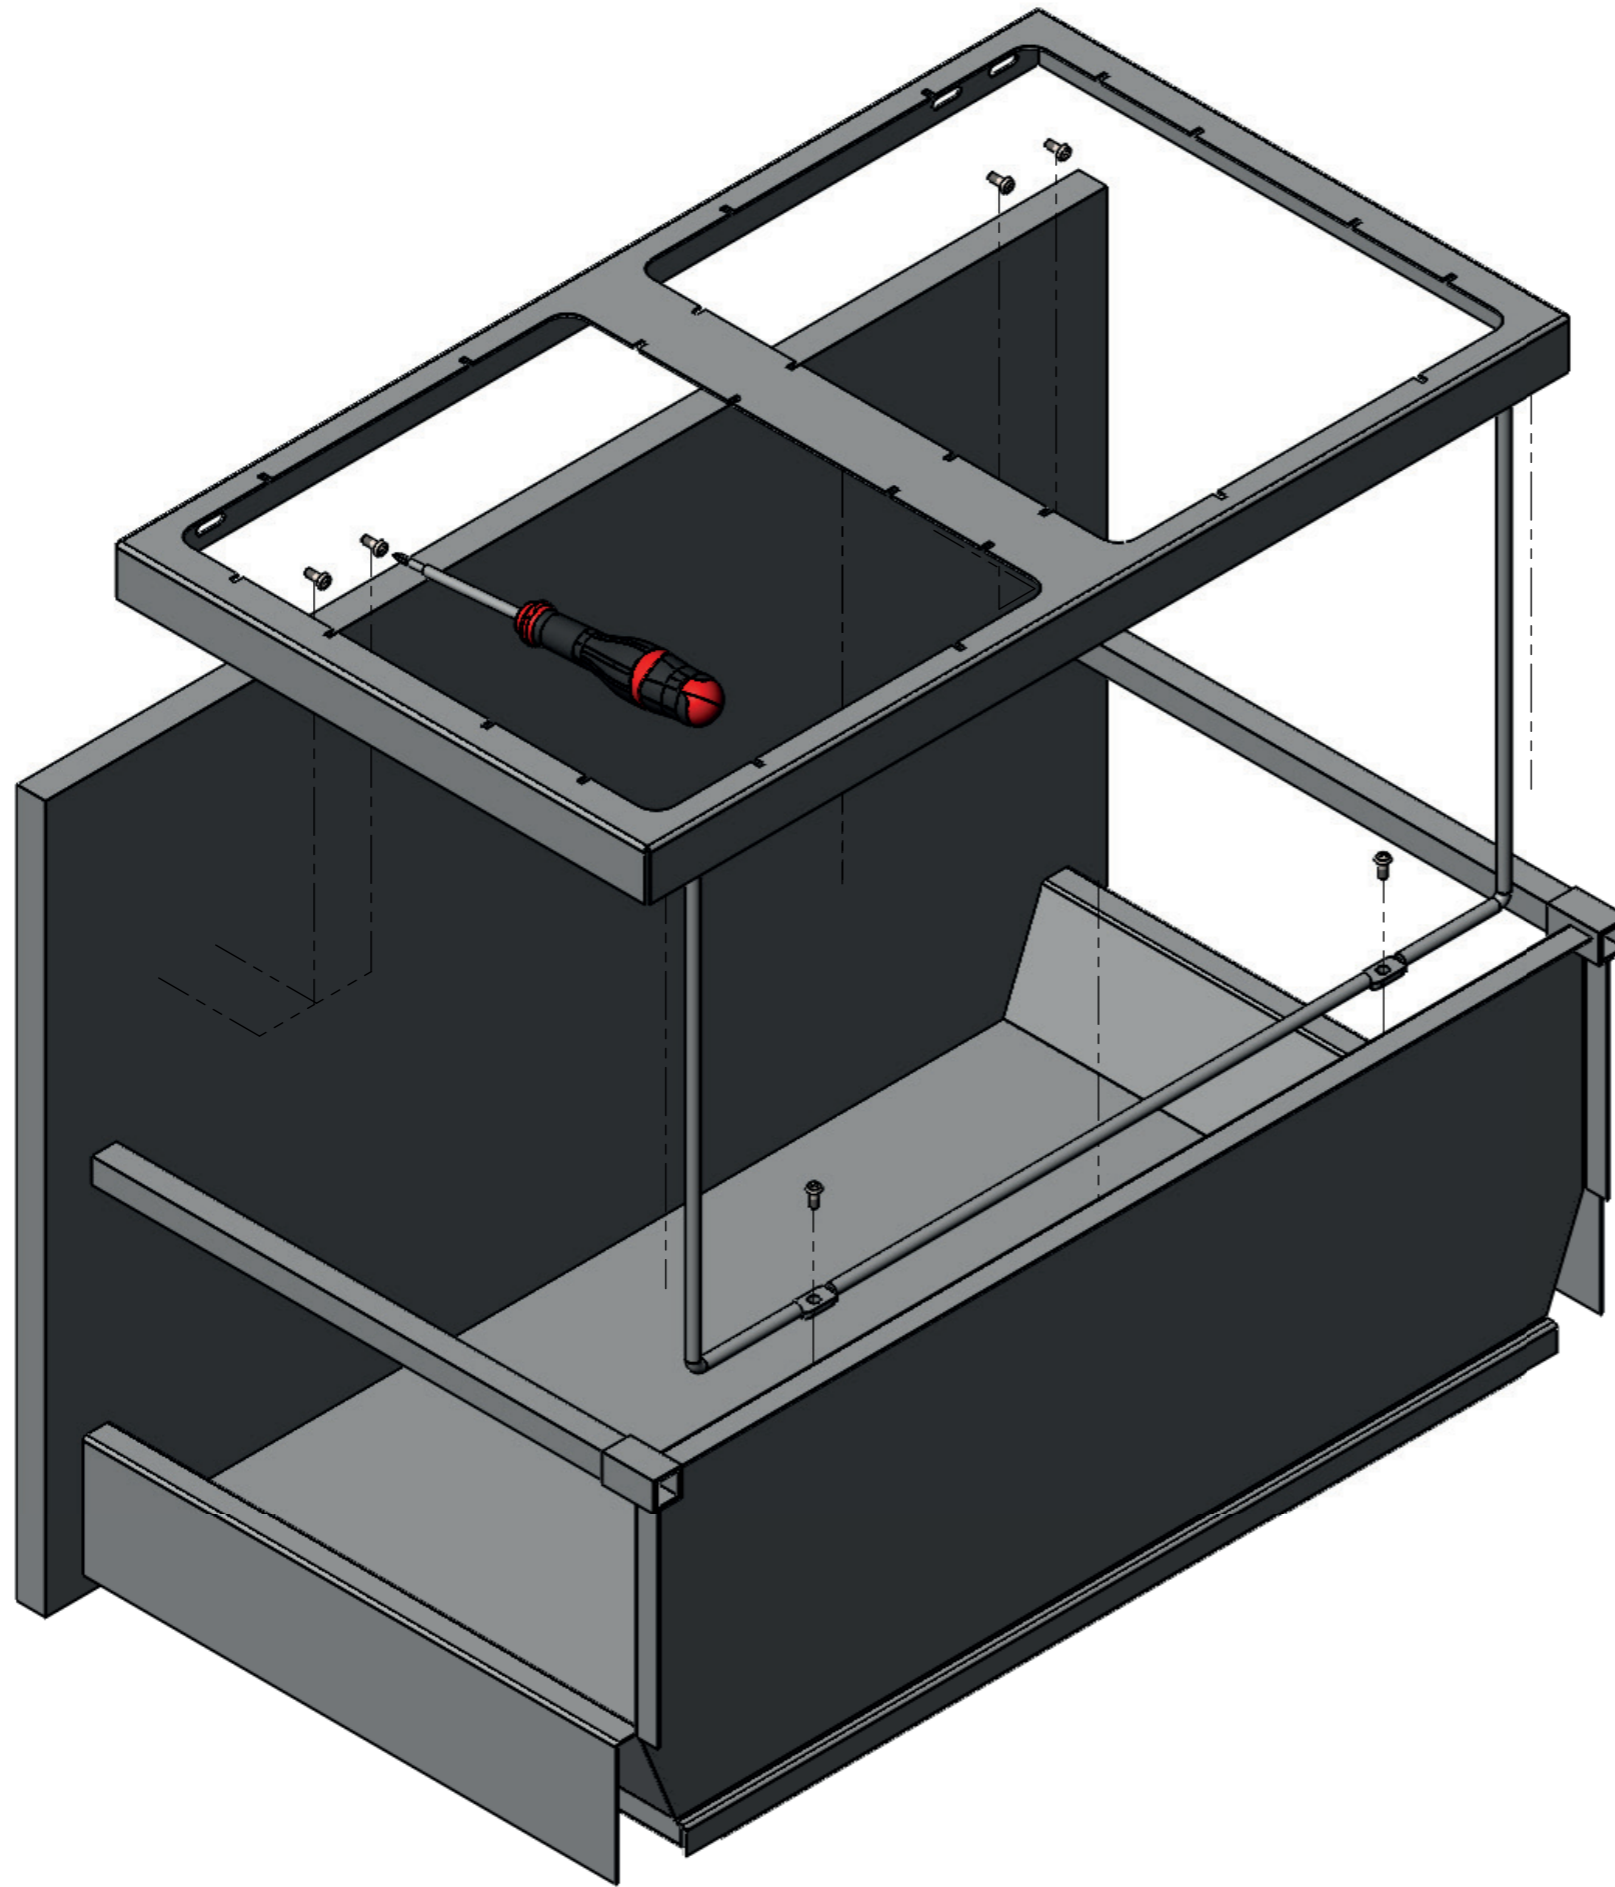

**THEOFILS  
18144 BILBAO**

**OBS!**  
**Lägg till 40 mm**  
**frigång i ovkant för**  
**kärl och lock.**

USE CROSS RECESSED SCREWDRIVER

**THEOFILS  
18145 BILBAO**

**OBS!**  
**Lägg till 40 mm**  
**frigång i ovkant för**  
**kärl och lock.**

USE CROSS RECESSED SCREWDRIVER