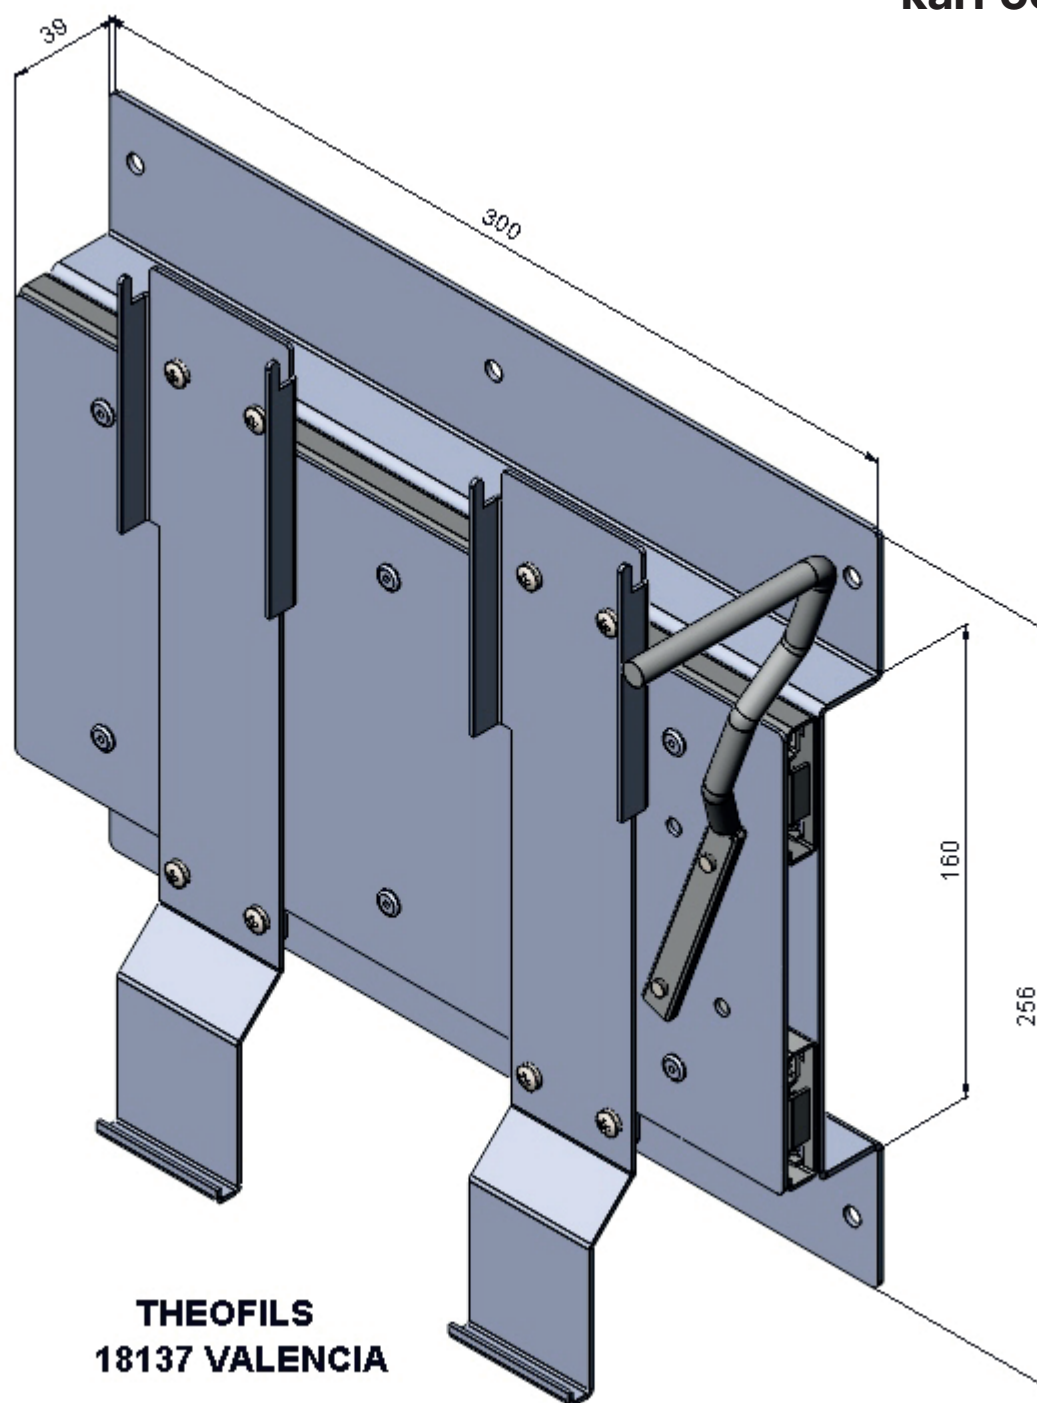

OBS!
Lägg till 40 mm
frigång i ovankant för
kärl och lock.

THEOFILS
18137 VALENCIA

OBS!
Lägg till 40 mm
frigång i ovankant för
kärl och lock.

THEOFILS
18138 VALENCIA

OBS!
Lägg till 40 mm
frigång i ovankant för
käril och lock.

**THEOFILS
18096 VALENCIA**

OBS!
Lägg till 40 mm
frigång i ovankant för
kärl och lock.

THEOFILS
18098 VALENCIA