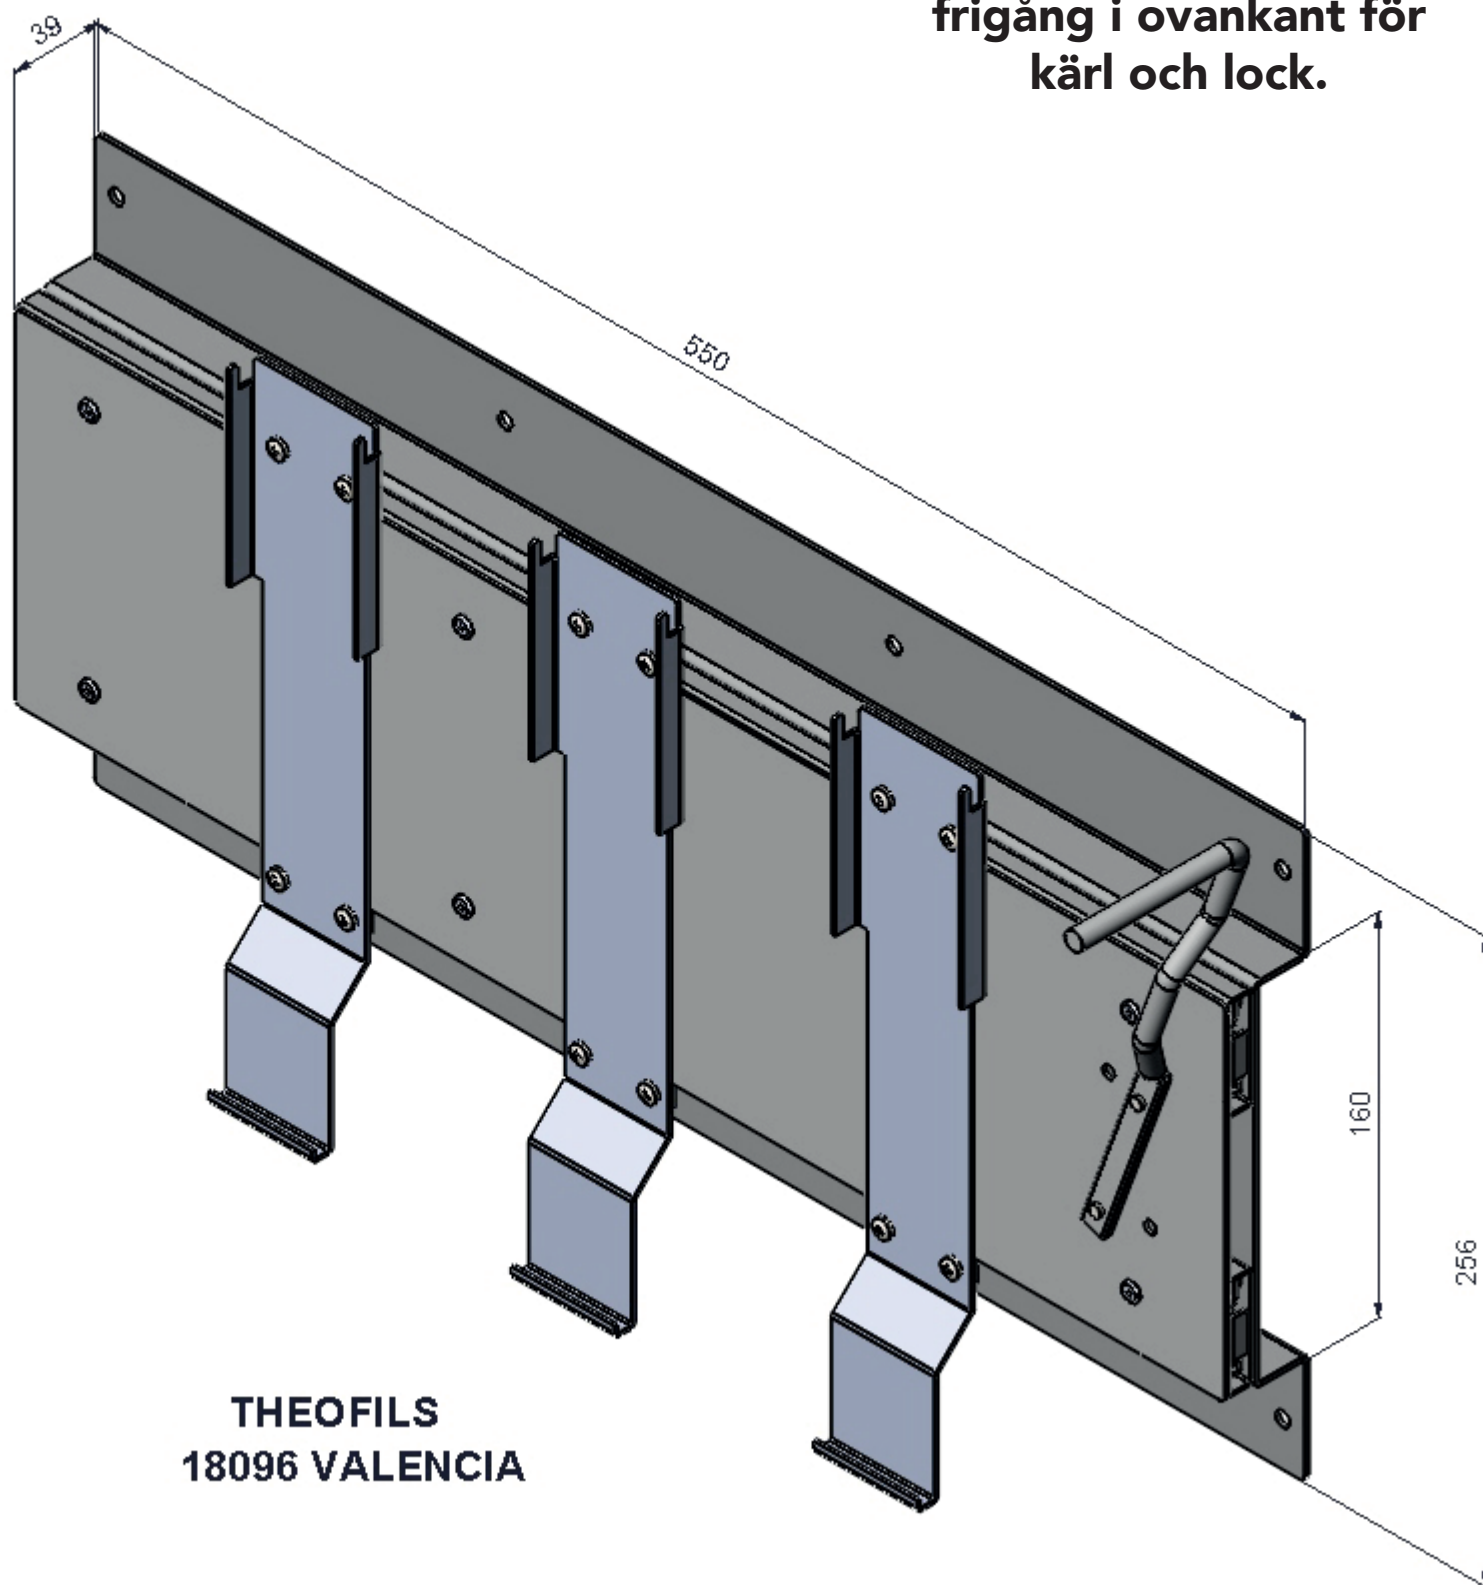

OBS!
Lägg till 40 mm
frigång i ovankant för
kärl och lock.

THEOFILS
18137 VALENCIA

OBS!
Lägg till 40 mm
frigång i ovankant för
kärl och lock.

THEOFILS
18138 VALENCIA

OBS!
Lägg till 40 mm
frigång i ovankant för
käril och lock.

**THEOFILS
18096 VALENCIA**

OBS!
Lägg till 40 mm
frigång i ovankant för
kärl och lock.

THEOFILS
18098 VALENCIA