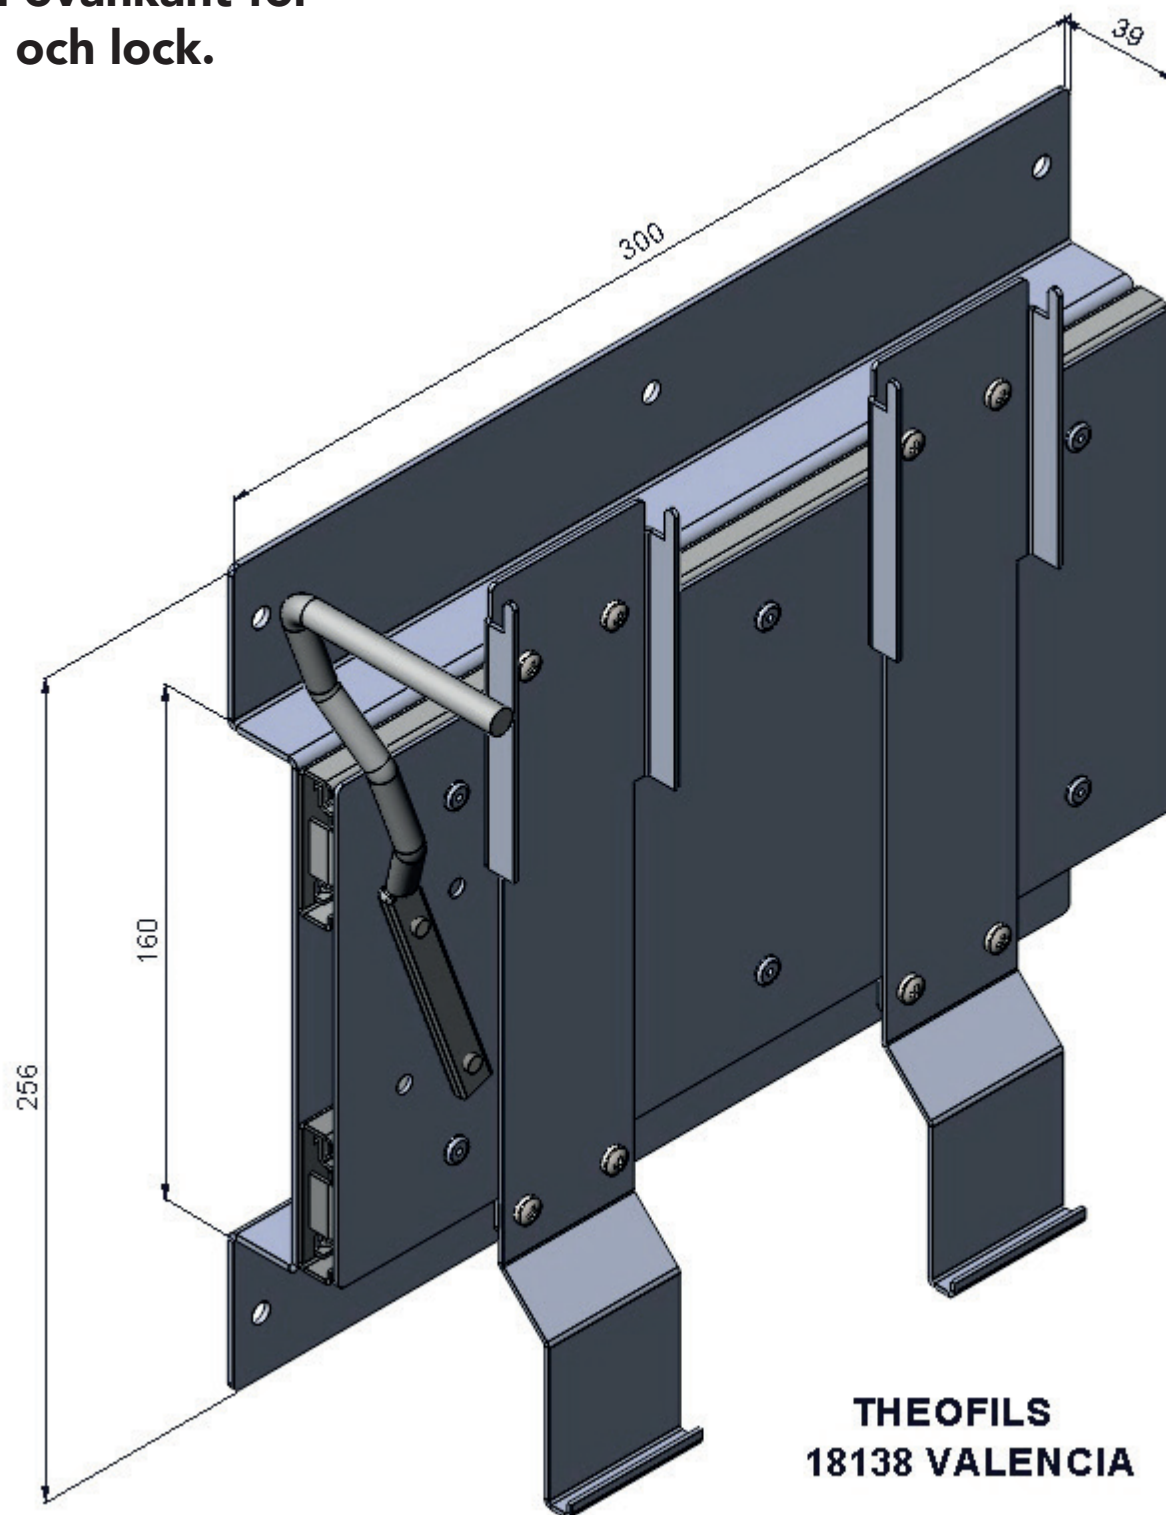

OBS!
Lägg till 40 mm
frigång i ovankant för
kärl och lock.

THEOFILS
18137 VALENCIA

OBS!
Lägg till 40 mm
frigång i ovankant för
kärl och lock.

THEOFILS
18138 VALENCIA

OBS!
Lägg till 40 mm
frigång i ovankant för
käril och lock.

**THEOFILS
18096 VALENCIA**

OBS!
Lägg till 40 mm
frigång i ovankant för
kärl och lock.

THEOFILS
18098 VALENCIA