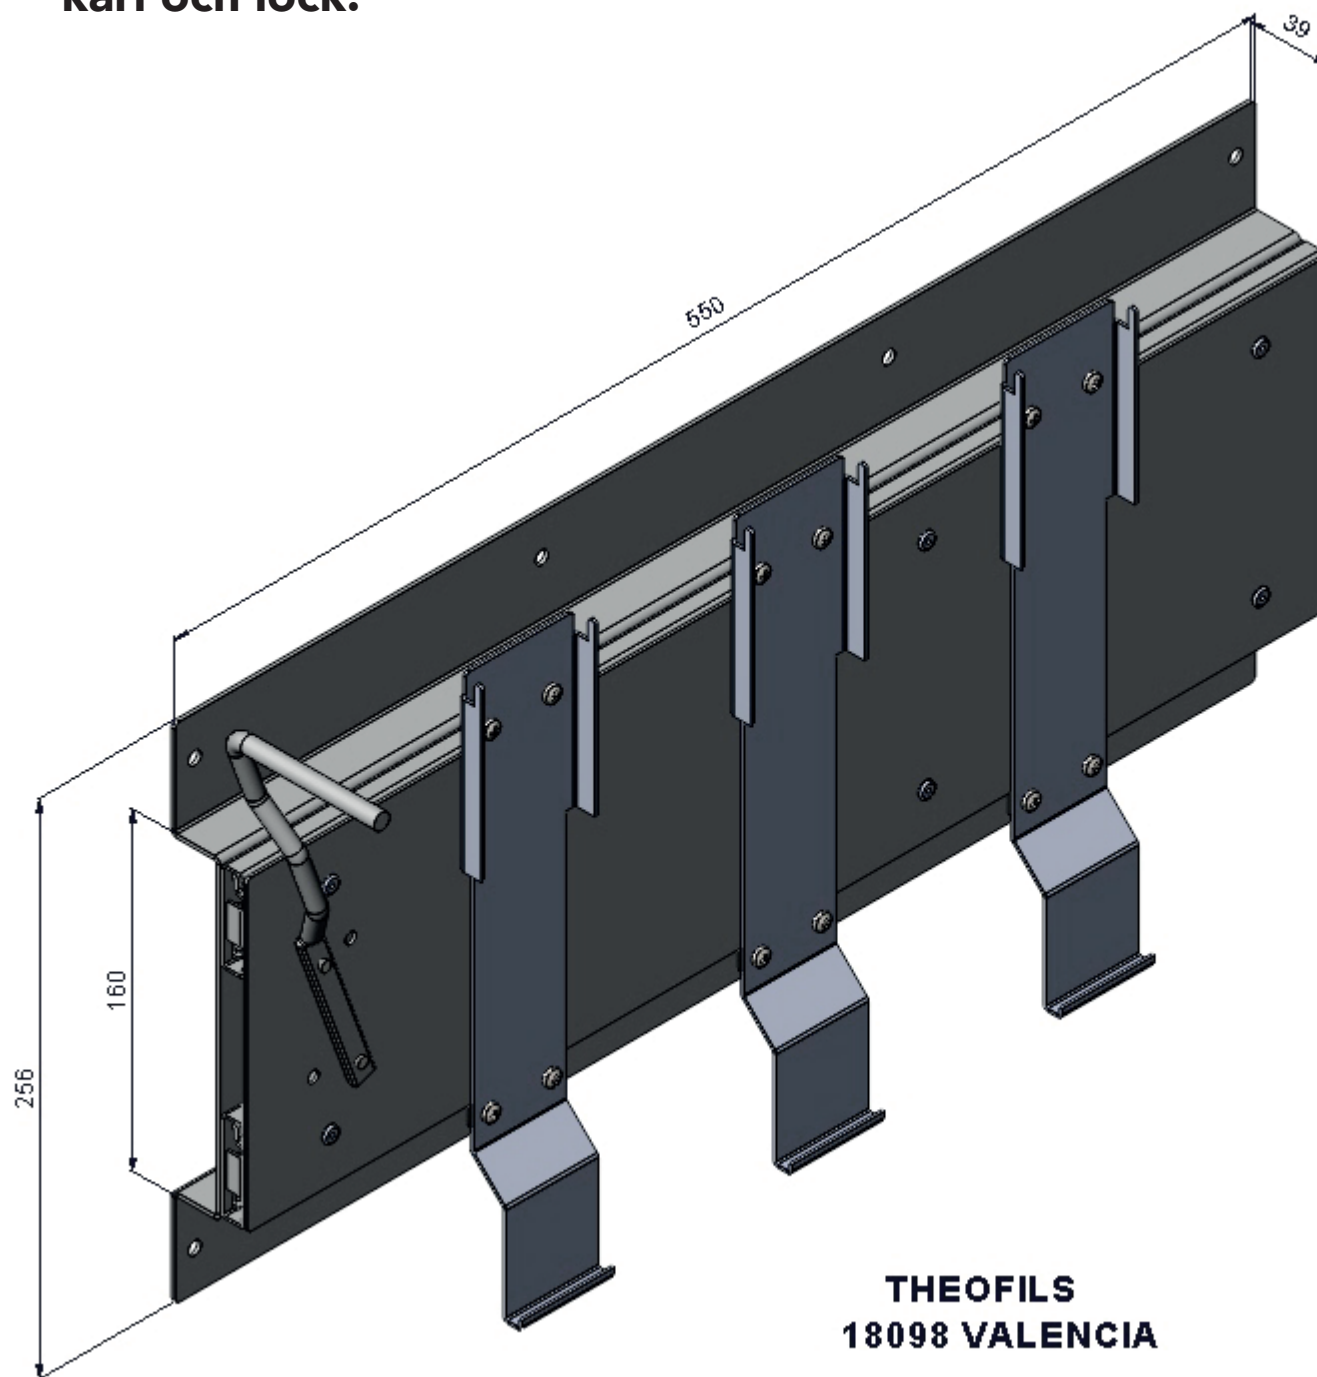

OBS!
Lägg till 40 mm
frigång i ovankant för
kärl och lock.

THEOFILS
18137 VALENCIA

OBS!
Lägg till 40 mm
frigång i ovankant för
kärl och lock.

THEOFILS
18138 VALENCIA

OBS!
Lägg till 40 mm
frigång i ovankant för
käril och lock.

**THEOFILS
18096 VALENCIA**

OBS!
Lägg till 40 mm
frigång i ovankant för
kärl och lock.

THEOFILS
18098 VALENCIA